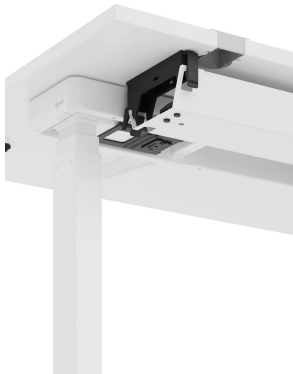

Kabelkanal
€ 30,- € zzgl. MwSt.