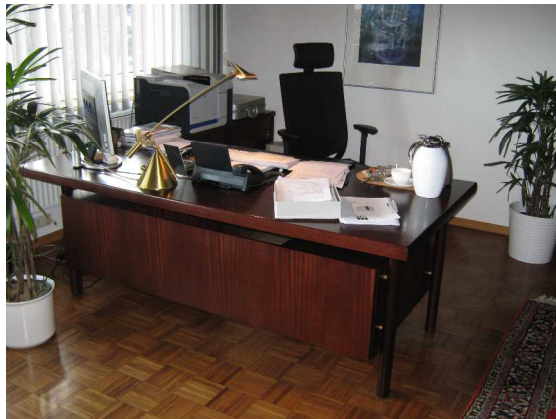

Gewählte Farbkombination:
Strukturlack quarzmetallic für Korpuse, Tischwangen und Fußraumblende
Amerikan. Kirschbaum hell Echtholz furnier für Tischplatte, und Schrankfronten
in Kombination mit Klarglas
ergänzend dazu:
Leder schwarz für Ledersessel
verchromt bzw. Alu poliert für Gestelle der Sitzmöbel und Ausführung der Leuchten