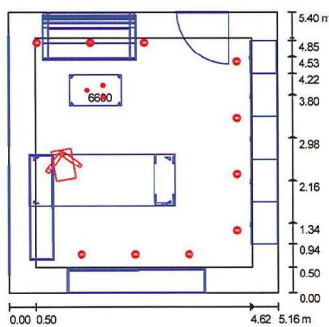

Lichtplanung: