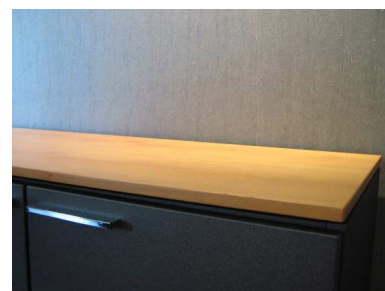

## GFL Gesellschaft für Labortechnik GmbH Projekt: Modernisierung der Geschäftsführerbüros / Büro 2 Einrichtungsplanung und Gestaltungsvorschlag

oben: unsere 3D-Planung  
unten: unser Gesamt-Gestaltungsvorschlag

> Sonstige Accessoires / Möbel:

Konferenzstuhl Ciello

Stehleuchte schwarz/Chrom

Besprechungstischleuchte Dance

vorh. Drehstuhl Duera,  
Leder Premium schwarz