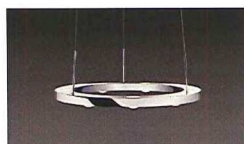

Lichtplanung:

Mögliche Hängeleuchten über Couchtisch:

Alt. 1 / Falling 3 (s. Einzelblatt)  
 mit neuester LED-Technik – sehr Strom sparend, Leuchtmittel langlebig

Alt. 2 / Money Suspension

Alt. 3 / Dance Circle