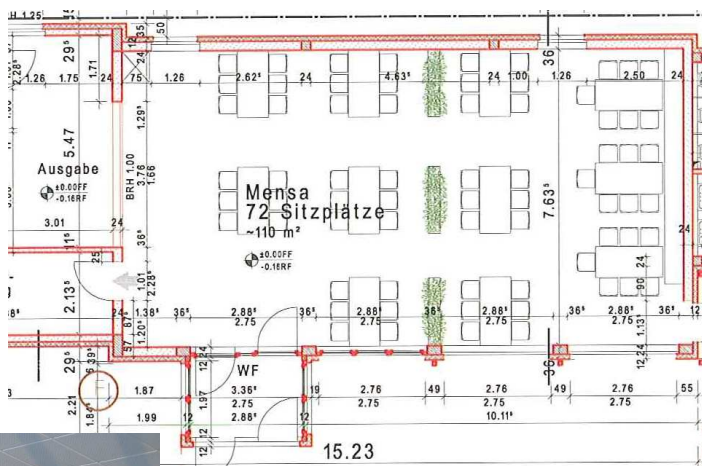

## Grund-, Haupt,- und Realschule in ESCHEDE

Gewählte Farbgebung:  
Tischplatte in Vanille Dekor mit  
Echtholzanleimer Buche  
Holzschale Buche  
Gestelle verchromt

Im Auftrag des Architekturbüros Grahn aus Hankensbüttel führten wir eine Bemusterung mit dem ausgewählten Holzschalenstuhl bei den Entscheidern der Samtgemeinde und Grund-, Haupt- und Realschule Eschede durch. Auch bei diesem Projekt fiel die Entscheidung auf das Stuhlmodell mit Kufen-gestell, dass bei der Fußbodenbodenreinigung an der Tischplatte eingehängt werden kann.