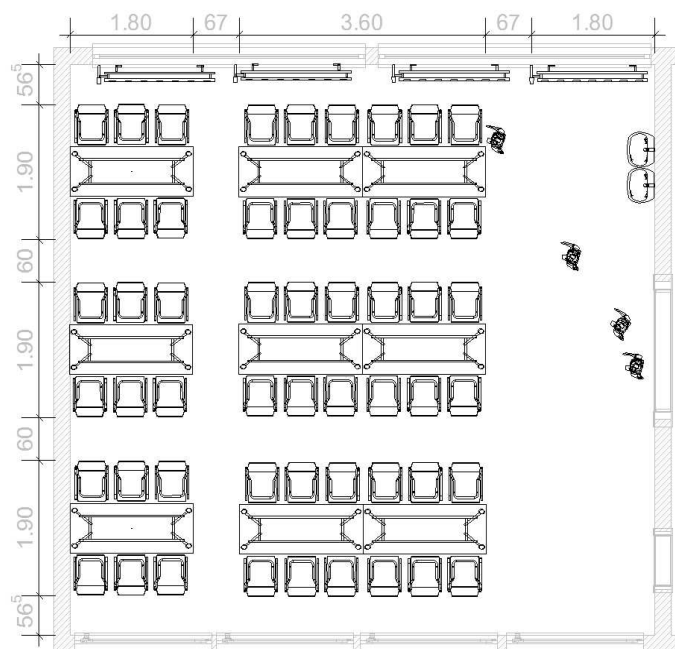

Referenzprojekt

EUGEN - NAUMANN - SCHULE in BERGEN

Hier lieferte die Firma Abenhausen die neue Mensa-Einrichtung. Die Ausführung der Möbel wurde in einem harmonischen Buchefarbtönen gewählt. Dafür wurde eine moderne und freundliche Farbgestaltung an den Wänden vorgenommen.