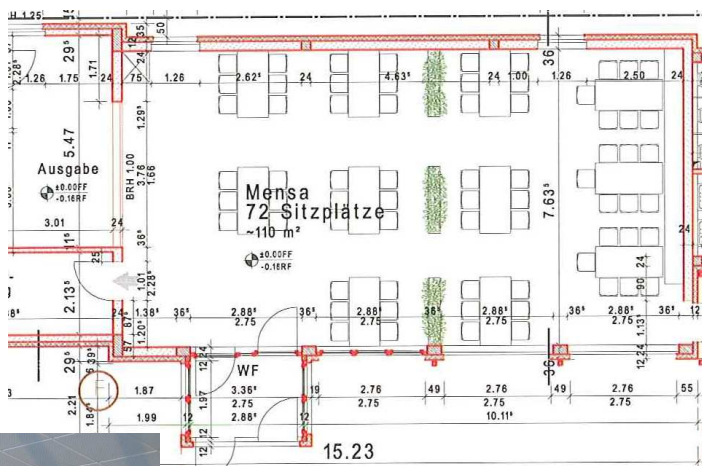

Grund-, Haupt,- und Realschule in ESCHEDE