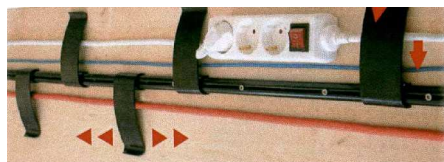

KABELFÜHRUNGS-SPIRALE € 62,00

Formschöne Kabelführung, einfach über Adapter am Tisch befestigt:

Die Kabel werden in jeder Höheneinstellung elegant verdeckt und sicher geführt:

„KOMFORT“ CPU-TRÄGER € 104,00

Der Träger ist in der Höhe (31-54 cm) und in der Breite (13,4-23,4 cm) einstellbar sowie nach vorne/hinten verschiebbar.

Zusätzlich ermöglicht die Drehfunktion eine leichte Erreichbarkeit der rückseitigen Kabelanschlüsse.