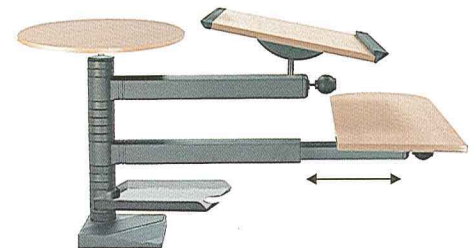

## desk easy (Säulenhöhe 48 cm)

- Powerfix-Haftbefestigung
- **Auslegerarm** (60 cm) über Ringsystem höhenverstellbar, 360° schwenkbar
- Pultplatte (52 x 42 cm), mit Neigungsverstellung 0° und 15°
- 34 cm Kurzarm mit neigbarem Telefon-Rauchglasboard (26 x 22 cm)
- 2 Korrespondenzschalen

Pultplatte: Melamin lichtgrau  
Gestell: Lichtgrau (RAL 7035)

Best.-Nr. D5-02-61

## desk optimal (Säulenhöhe 48 cm)

- Powerfix-Haftbefestigung
- **Teleskoparm** (54 - 83 cm) über Ringsystem höhenverstellbar, 360° schwenkbar
- Pultplatte (52 x 42 cm), mit Neigungsverstellung 0° bis 70° in 7 Stufen
- **34 cm Kurzarm** mit neigbarem Telefon-Rauchglasboard (26 x 22 cm)
- 2 Korrespondenzschalen

## desk top (Säulenhöhe 40 cm)

- Powerfix-Haftbefestigung
- **Monitorplatte** (Ø 43 cm)
- Auslegerarm (49 cm) über Ringsystem höhenverstellbar, 360° schwenkbar
- Pultplatte (52 x 42 cm), mit Neigungsverstellung 0° und 15°
- **Teleskoparm** (54 - 83 cm) mit **Tastaturplatte** (70 x 27 cm)
- 1 Korrespondenzschale