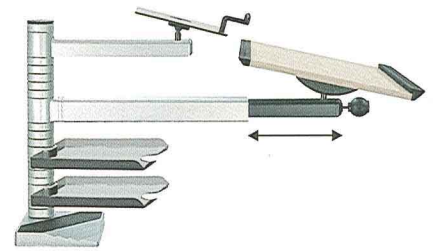

## Begeistern lassen!

Von der Höheneinstellung bis hin zur Neigungsverstellung der Pultplatte erfüllt desk alle ergonomischen Anforderungen an einen modernen Steh-Arbeitsplatz. Sie bekommen eine **zusätzliche Arbeitsfläche** und erleben den von Wissenschaftlern geforderten Haltungswchsel und eine **spürbare Entlastung Ihres Rückens**.

## desk easy (Säulenhöhe 48 cm)

- Powerfix-Haftbefestigung
- **Auslegerarm** (60 cm) über Ringsystem höhenverstellbar, 360° schwenkbar
- Pultplatte (52 x 42 cm), mit Neigungsverstellung 0° und 15°
- 34 cm Kurzarm mit neigbarem Telefon-Rauchglasboard (26 x 22 cm)
- 2 Korrespondenzschalen

Pultplatte: Melamin lichtgrau  
Gestell: Lichtgrau (RAL 7035)

Best.-Nr. D5-02-61

## desk optimal (Säulenhöhe 48 cm)

- Powerfix-Haftbefestigung
- **Teleskoparm** (54 - 83 cm) über Ringsystem höhenverstellbar, 360° schwenkbar
- Pultplatte (52 x 42 cm), mit Neigungsverstellung 0° bis 70° in 7 Stufen
- **34 cm Kurzarm** mit neigbarem Telefon-Rauchglasboard (26 x 22 cm)
- 2 Korrespondenzschalen