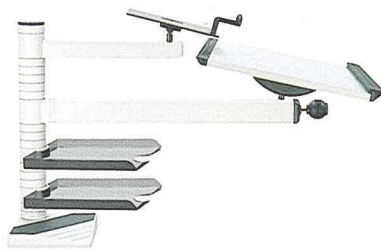

## Begeistern lassen!

Von der Höheneinstellung bis hin zur Neigungsverstellung der Pultplatte erfüllt desk alle ergonomischen Anforderungen an einen modernen Steh-Arbeitsplatz. Sie bekommen eine **zusätzliche Arbeitsfläche** und erleben den von Wissenschaftlern geforderten Haltungswchsel und eine **spürbare Entlastung Ihres Rückens**.

## desk easy (Säulenhöhe 48 cm)

- Powerfix-Haftbefestigung
- **Auslegerarm** (60 cm) über Ringsystem höhenverstellbar, 360° schwenkbar
- Pultplatte (52 x 42 cm), mit Neigungsverstellung 0° und 15°
- 34 cm Kurzarm mit neigbarem Telefon-Rauchglasboard (26 x 22 cm)
- 2 Korrespondenzschalen