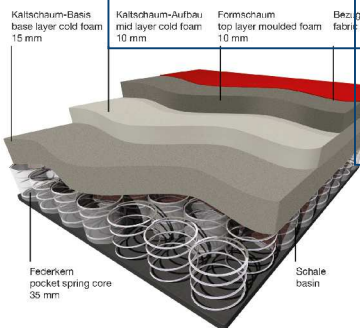

Ergonomischer Bürostuhl,

der Frauenherzen höher schlagen lässt !

**Modell Duera -
ergonomisch überzeugender Klassiker**

Mut zur Farbe
Bezugstoff Cosmopolitan

**Komfortsitz mit Taschenfederkern
für hohen Sitzkomfort**