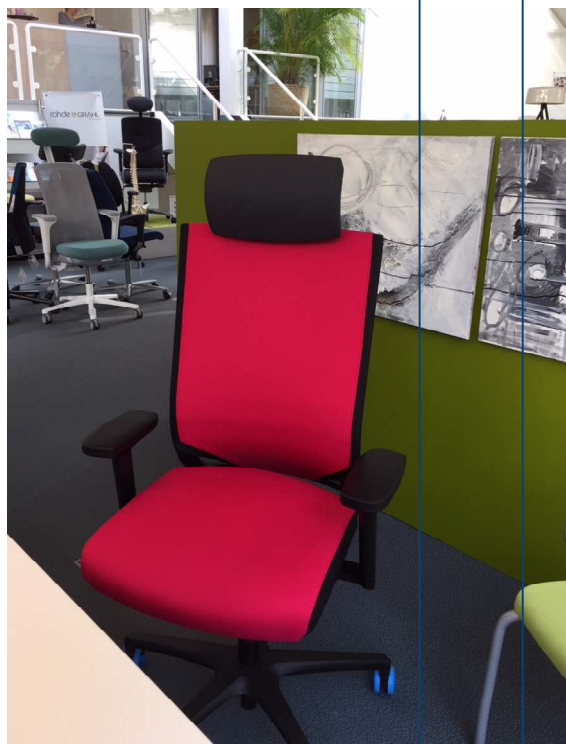

Ergonomischer Bürostuhl,

der Frauenherzen höher schlagen lässt !

**Modell Duera -
ergonomisch überzeugender Klassiker**

Mut zur Farbe
Bezugstoff Cosmopolitan

**Komfortsitz mit Taschenfederkern
für hohen Sitzkomfort**

Büro- und Objekteinrichtung · IT-Systeme · Kopier- und Druckersysteme

Telekommunikationstechnik · Konferenz- und Medientechnik

Hersteller

Farbvielfalt - Mut zur Farbe

Zukunft aus Tradition,
Über 50 Jahre Abenhausen