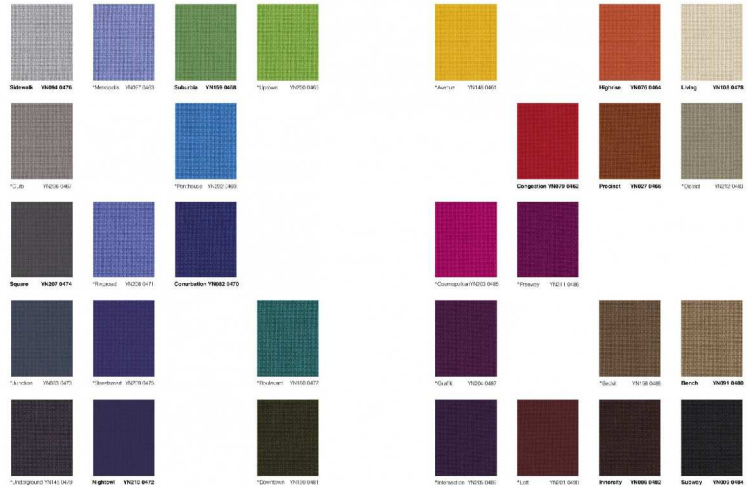

Farbvielfalt - Mut zur Farbe