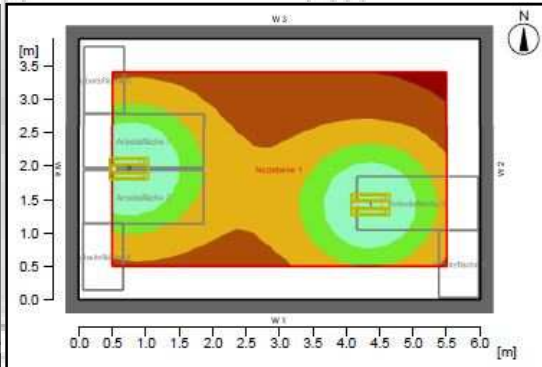

Innenreflektorsystem Miro5 / Prismatikscheibe / 2-Stufenschaltung / 4 x 55 W Kompaktleuchtstofflampen

Abb. Stehleuchte Free Floor mit U-Fuß

Mehrpersonenbüros / Möbelplanung in 3D-Ansicht mit Leuchtenmodell Free Floor

mit Winkel-Schreibtischkombinationen und z.T. mit Blockansatz oder 3/4-Kreis als Besprechungsansatz