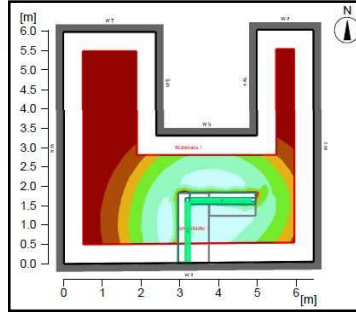

Empfang / Möbelplanung in 3D-Ansicht **Lichtplanung** mit Leuchtenmodell Reed

Lösung mit: Pendelleuchte Reed mit direktem und indirektem Lichtanteil, abgehängt auf ca. 2 m Höhe, abgestimmt in Abmessungen und Anordnung auf 90°-Empfangsarbeitsplatz

Besprechung / Möbelplanung in 3D-Ansicht

Lichtplanung mit Leuchtenmodell C50 P

Lösung mit: Pendelleuchte C50 P mit direktem und indirektem Lichtanteil, abgehängt auf ca. 2,2 m Höhe als Raum bezogene Lichtlösung, rechtwinklige Anordnung der Leuchten abgestimmt auf Tischform, dadurch gut geeignete Lichtlösung trotz vorhandenem und direkt über Besprechungstisch positioniertem Oberlicht (keine Befestigungsmöglichkeit direkt über Besprechungstisch gegeben)