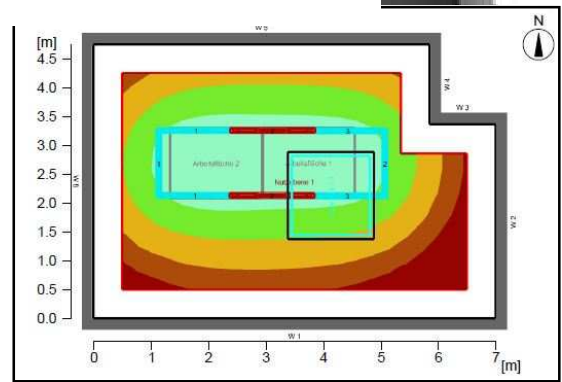

Empfang / Möbelplanung in 3D-Ansicht **Lichtplanung** mit Leuchtenmodell Reed

Lösung mit: Pendelleuchte Reed mit direktem und indirektem Lichtanteil, abgehängt auf ca. 2 m Höhe, abgestimmt in Abmessungen und Anordnung auf 90°-Empfangsarbeitsplatz

Besprechung / Möbelplanung in 3D-Ansicht

Lichtplanung mit Leuchtenmodell C50 P

Lösung mit: Pendelleuchte C50 P mit direktem und indirektem Lichtanteil, abgehängt auf ca. 2,2 m Höhe als Raum bezogene Lichtlösung, rechtwinklige Anordnung der Leuchten abgestimmt auf Tischform, dadurch gut geeignete Lichtlösung trotz vorhandenem und direkt über Besprechungstisch positioniertem Oberlicht (keine Befestigungsmöglichkeit direkt über Besprechungstisch gegeben)

Einzelpersonnbüros / Möbelplanung in 3D-Ansicht

Lichtplanung
mit Leuchtenmodell Free Floor

mit Winkel-Schreibtischkombinationen und z.T. mit Blockansatz oder 3/4-Kreis als Besprechungsansatz

Referenzprojekt