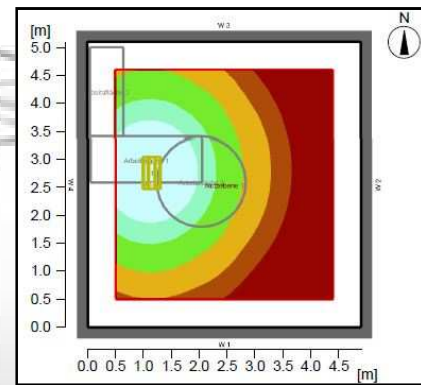

Empfang / Möbelplanung in 3D-Ansicht **Lichtplanung** mit Leuchtenmodell Reed

Lösung mit: Pendelleuchte Reed mit direktem und indirektem Lichtanteil, abgehängt auf ca. 2 m Höhe, abgestimmt in Abmessungen und Anordnung auf 90°-Empfangsarbeitsplatz

Besprechung / Möbelplanung in 3D-Ansicht

Lichtplanung mit Leuchtenmodell C50 P

Lösung mit: Pendelleuchte C50 P mit direktem und indirektem Lichtanteil, abgehängt auf ca. 2,2 m Höhe als Raum bezogene Lichtlösung, rechtwinklige Anordnung der Leuchten abgestimmt auf Tischform, dadurch gut geeignete Lichtlösung trotz vorhandenem und direkt über Besprechungstisch positioniertem Oberlicht (keine Befestigungsmöglichkeit direkt über Besprechungstisch gegeben)