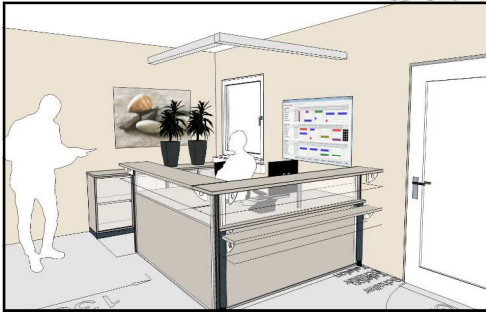

Empfang / Möbelplanung in 3D-Ansicht **Lichtplanung** mit Leuchtenmodell Reed

Lösung mit: Pendelleuchte Reed mit direktem und indirektem Lichtanteil, abgehängt auf ca. 2 m Höhe, abgestimmt in Abmessungen und Anordnung auf 90°-Empfangsarbeitsplatz

Besprechung / Möbelplanung in 3D-Ansicht

Lichtplanung mit Leuchtenmodell C50 P

Lösung mit: Pendelleuchte C50 P mit direktem und indirektem Lichtanteil, abgehängt auf ca. 2,2 m Höhe als Raum bezogene Lichtlösung, rechtwinklige Anordnung der Leuchten abgestimmt auf Tischform, dadurch gut geeignete Lichtlösung trotz vorhandenem und direkt über Besprechungstisch positioniertem Oberlicht (keine Befestigungsmöglichkeit direkt über Besprechungstisch gegeben)

Einzelpersonnbüros / Möbelplanung in 3D-Ansicht

Lichtplanung
mit Leuchtenmodell Free Floor

mit Winkel-Schreibtischkombinationen und z.T. mit Blockansatz oder 3/4-Kreis als Besprechungsansatz

Referenzprojekt

März 2013

Micon Drilling GmbH
Projekt: Beleuchtung
Micon GmbH
Nordfeld 16
29336 Nienhagen

Die moderne und filigran wirkende Free Floor-Stehleuchte ist eine Büroleuchte mit sehr guter Lichtverteilung (indirekter Anteil 20%) und maximaler Flexibilität. Die Stehleuchte Free Floor ist einfach zu installieren und lässt sich frei an jede beliebige Stelle in den Büros positionieren. Bei diesem Projekt wird die Stehleuchte Free Floor mit folgenden technischen Eigenschaften eingesetzt: