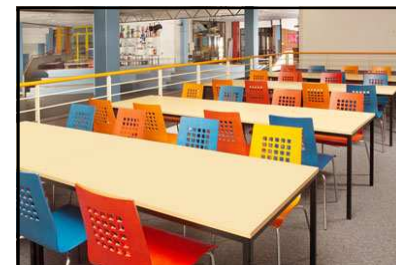

STECHERT
STAHLROHRMOBEL

Beispiele Mensagegestaltung