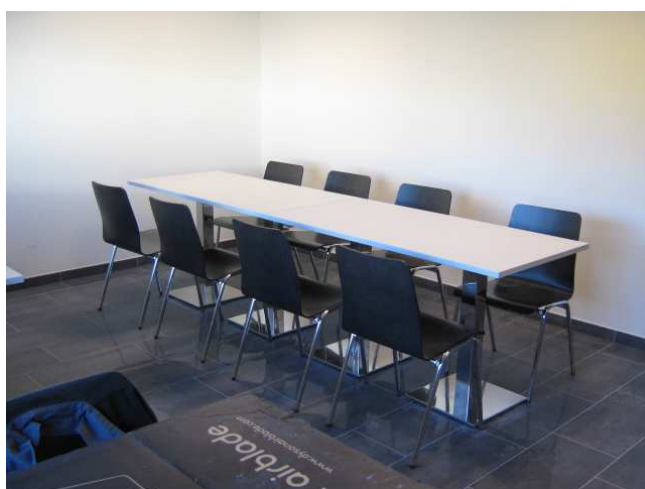

Funktionelle Arbeitswelten.

Referenzprojekt

MICON DOWNHOLE-TOOLS

Büroküchen, Aufenthaltsraum und Umkleide

adam
mein Küchenparadies

Wir lieferten 2 Büroküchen für Teeküche und Aufenthaltsraum: hier die Abbildung der Teeküche unseres Herstellers adam Küchen.