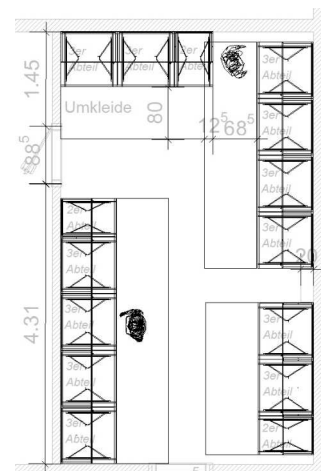

Fotos oben: Aufenthaltsraum mit Holzschalenstuhl, Hersteller Stechert - Tische vom Hersteller SMV

Fotos unten: Umkleieräume mit Garderobenspinde, Hersteller deskin

Referenzprojekt

MICON DOWNHOLE-TOOLS

Büros mit Zusatzausstattung wie Garderobe, Leuchten und Besucherstühle