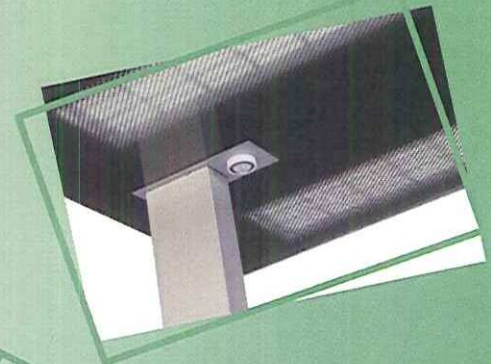

Sonderaktion: THINK FREE

ABENHAUSEN
FULLSERVICE FÜR BÜRO-
UND IT-KOMMUNIKATION

Hannoversche Heerstraße 127
29227 Celle

Telefon: 05141 / 9552-0
Telefax: 05141 / 9552-40
email : info@abenhausen.de