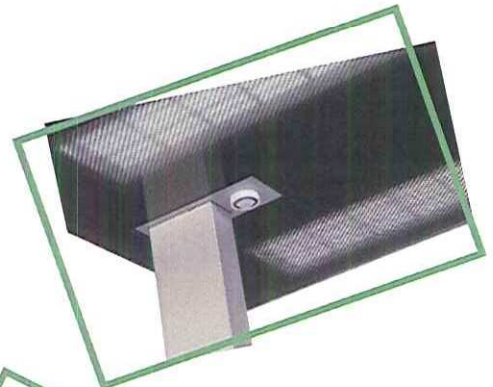

NUR SOLANGE DER VORRAT REICHT

Sonderaktion: THINK FREE!

EFFIZIENZ & FLEXIBILITÄT

Stehleuchte Free Floor mit Tageslicht-/Bewegungsmelder aus Lagerüberhängen!

Unsere moderne Free-Serie ist eine Familie von Büro-Leuchten mit großartiger Lichtverteilung und maximaler Flexibilität. Free bietet eine attraktive Kombination aus einer direkten-/indirekten Lichtverteilung. Die Stehleuchte Free Floor ist einfach zu installieren und lässt sich frei an jede beliebige Stelle in der Bürolandschaft positionieren. Zur Free-Serie gehören die Free Tischleuchte mit Tischklemme und Free Wandleuchte.

Free Floor kombiniert ein Innenreflektorsystem aus Miro5 und eine Echtglasscheibe mit schwarzer Diffuserfolie für eine verbesserte Lichtverteilung.

SOFORT LIEFERBAR!

Aktionspreis Stehleuchte Free Floor

Silbergrau, 4x55W (TC-L), Echtglasscheibe und schwarze Diffuserfolie, Tastdimmer EVG dimmbar (Switch Dim), mit dimmbaren Bewegungs-/Tageslichtsensor, Standard-Fuss.

€ 599,00

inkl. Leuchtmittel

~~UVP 1145,00€~~

Aktionszeitraum:
Bei Bestellungen vom
08.11.2011 bis zum 31.12.2011.

Diese Preise sind ohne Mehrwertsteuer und zzgl. Frachtkosten.

ABENHAUSEN
FULLSERVICE FÜR BÜRO-
UND IT-KOMMUNIKATION

Hannoversche Heerstraße 127
29227 Celle

Telefon: 05141 / 9552-0
Telefax: 05141 / 9552-40
email : info@abenhausen.de

Sonderaktion: THINK FREE