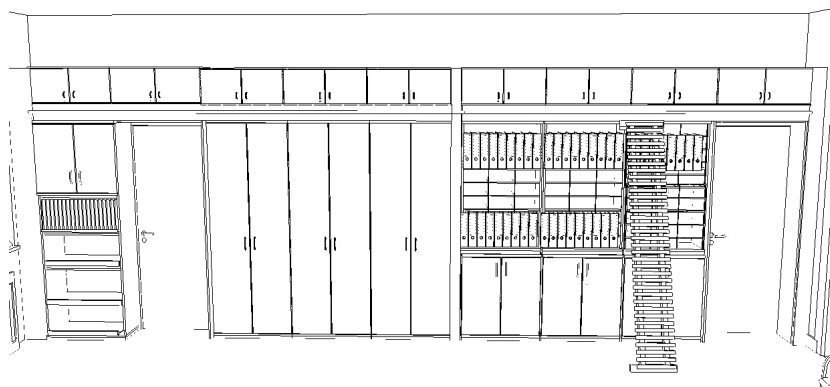

Referenzprojekt

Heinrich-Pröve-Realschule Projekt: Schrankwände für Lehrerzimmer

Heinrich-Pröve-Realschule
Meißendorfer Kirchweg 7
29308 Winsen / Aller

Möbelprogramme:
Vielhauer Büromöbel

Besondere Anforderungen bei der Planung und Realisierung der neuen Schrankwände für das Lehrerzimmer waren:

- Schrankwände mit Leitersystem
- Innenaufteilung gemäß Anforderung Lehrerzimmer: Klassenbuchgefache, Schrägablagen, Schließfächer, Postverteiler, Türumbauten mit Türen, sonstiger Stauraum
- Umsetzung der Oberflächenkombination: Ahorn und silbermetallic Dekor