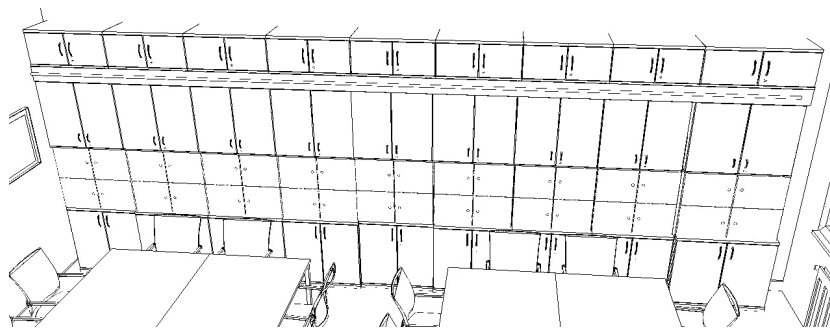

Referenzprojekt

Heinrich-Pröve-Realschule Projekt: Schrankwände für Lehrerzimmer

Heinrich-Pröve-Realschule
Meißendorfer Kirchweg 7
29308 Winsen / Aller

Möbelprogramme:
Vielhauer Büromöbel

Besondere Anforderungen bei der Planung und Realisierung der neuen Schrankwände für das Lehrerzimmer waren:

- Schrankwände mit Leitersystem
- Innenaufteilung gemäß Anforderung Lehrerzimmer: Klassenbuchgefache, Schrägablagen, Schließfächer, Postverteiler, Türumbauten mit Türen, sonstiger Stauraum
- Umsetzung der Oberflächenkombination: Ahorn und silbermetallic Dekor