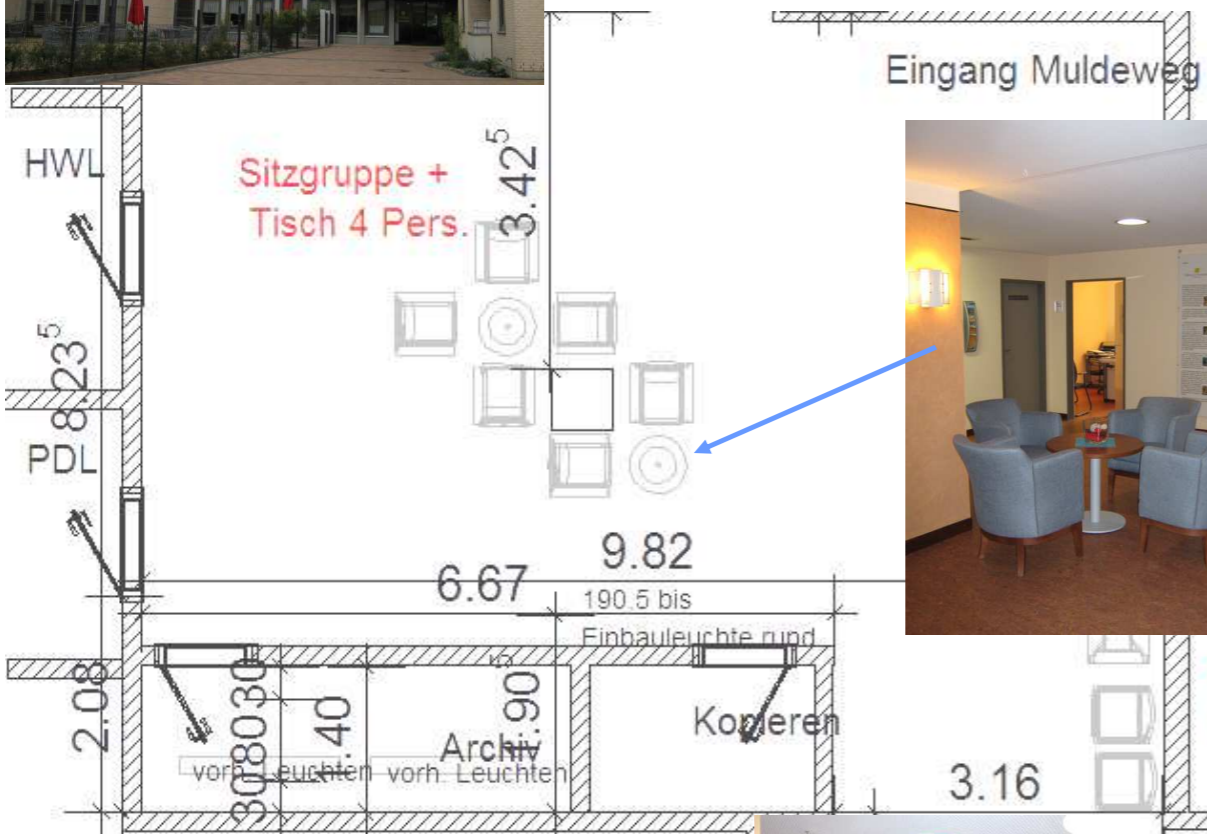

## Projekt

Stiftung St. Thomaehof in Braunschweig  
Seniorenzentrum Muldeweg  
Projekt: Einrichtung Eingangshalle

links Fotos vorherige Möblierung

Stuhlmodell Mango unseres Herstellers albin i hyssna

albin i Hyssna ab