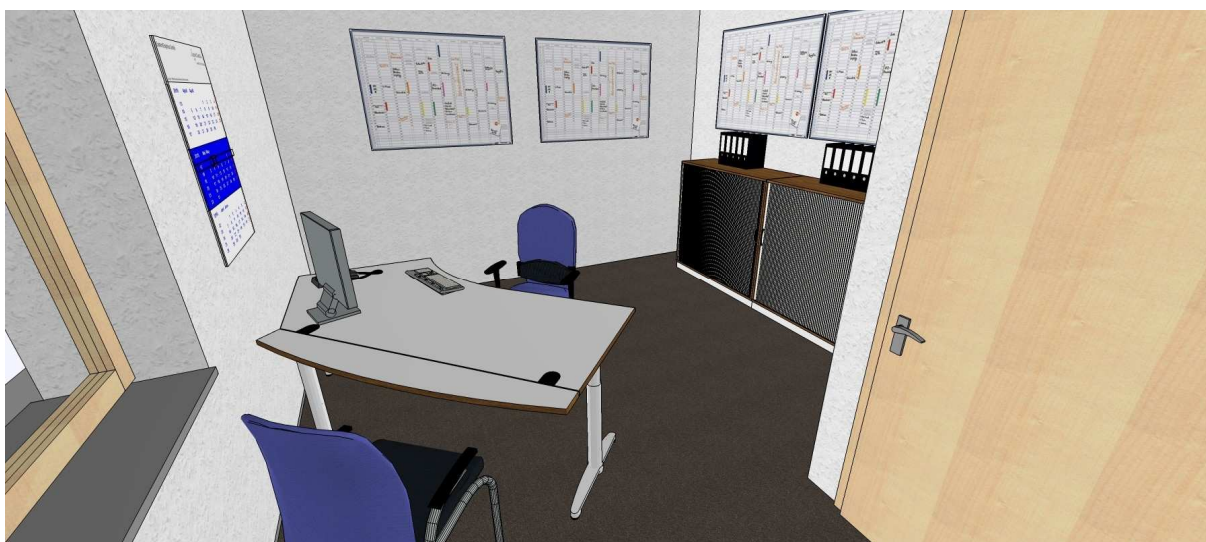

Referenzprojekt

ASSMANN®
BÜROMÖBEL

Funktionelle Arbeitswelten.

ABENHAUSEN
FULLSERVICE FÜR BÜRO-
UND IT-KOMMUNIKATION

Kurt Martens

Martens Tief- und Straßenbau GmbH
Projekt: Einrichtung des neuen Firmensitzes /
Büroräume

ASSMANN®
BÜROMÖBEL

Funktionelle Arbeitswelten.