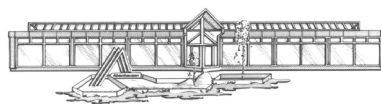

Referenzprojekt

ASSMANN®
BÜROMÖBEL

Funktionelle Arbeitswelten.

ABENHAUSEN
FULLSERVICE FÜR BÜRO-
UND IT-KOMMUNIKATION

Kurt Martens

Martens Tief- und Straßenbau GmbH
Projekt: Einrichtung des neuen Firmensitzes /
Büroräume

ASSMANN®
BÜROMÖBEL

Funktionelle Arbeitswelten.