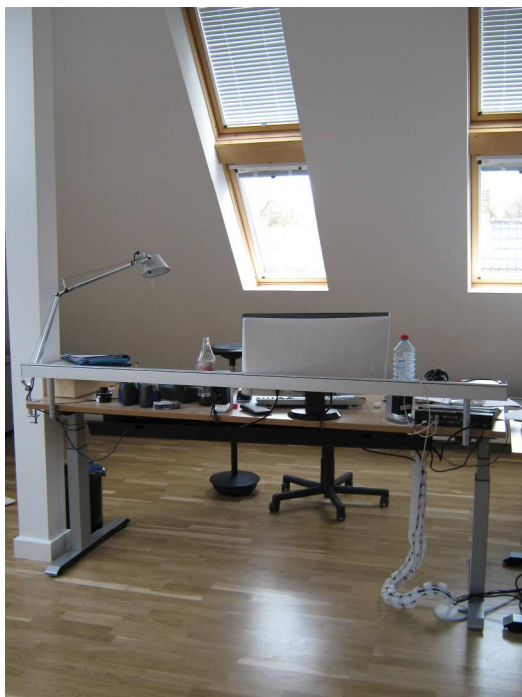

**Vorteile:**  
einfache Justierung mit Stromanschluss  
Verstellbereich mit Stehhöhe von 65 - 125 cm

- Laptophalter für die Unterbringung unterhalb der Tischplatte