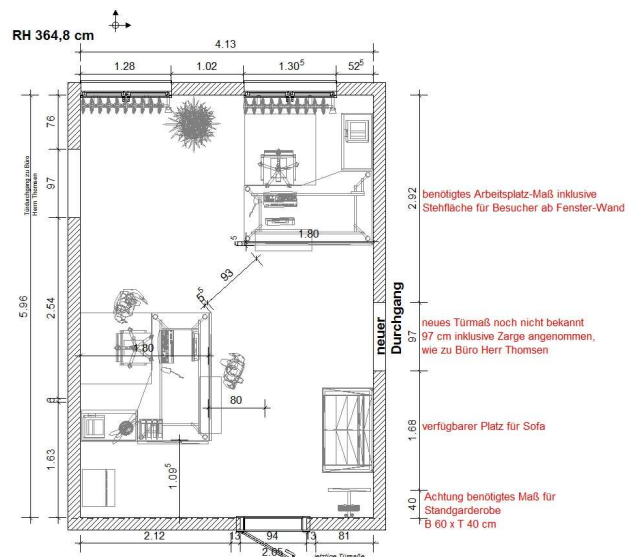

Referenzprojekt

CD Kaserne Celle Projekt: Einrichtung des Empfangs / Ticketverkauf

CD Kaserne mit neuem Empfang!
Wir gestalteten mit den vorhandenen Vielhauer Schreibtischen zwei neue Empfangsarbeitsplätze, die auch als Ticketverkauf -Anlaufstelle genutzt werden. Ergänzt wurden die Schreibtische durch das neue Vielhauer Thekenprogramm mit anthrazit foliertem Glas-Thekenelementen. Hier sind auch die Farben rot, blau, grün und weiß möglich.

kerkmann

Garderobe tec-art