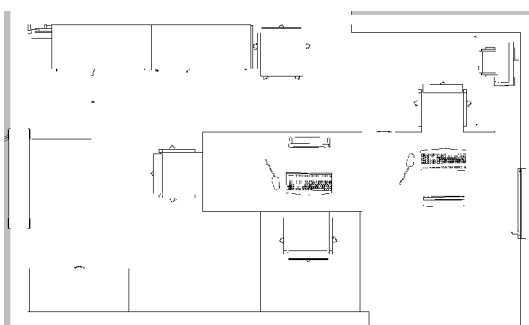

Die vorherige Möblierung war dunkel und schwer. Mit unserer Planung wollten wir dies und auch die derzeitige Sitzsituation ändern.